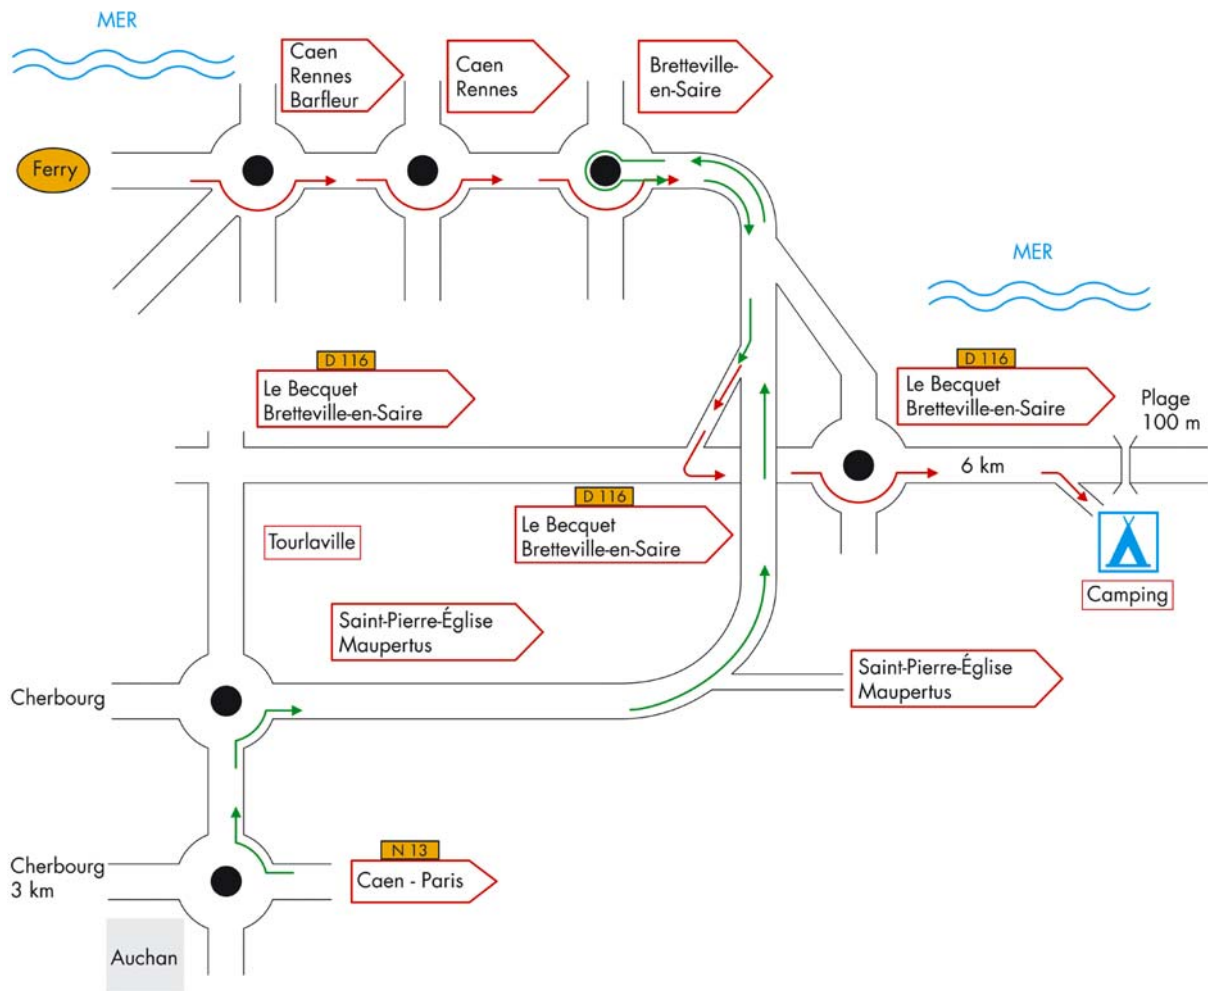

# Accès à l'Anse du Brick

Route d'accès : Depuis l'autoroute A13 Paris – Caen – Cherbourg :

Suivre le plan ci-dessus à l'arrivée Cherbourg ( Rond-point AUCHAN )  
 Direction à suivre : Tourlaville, Bretteville en Saire, puis Fermanville